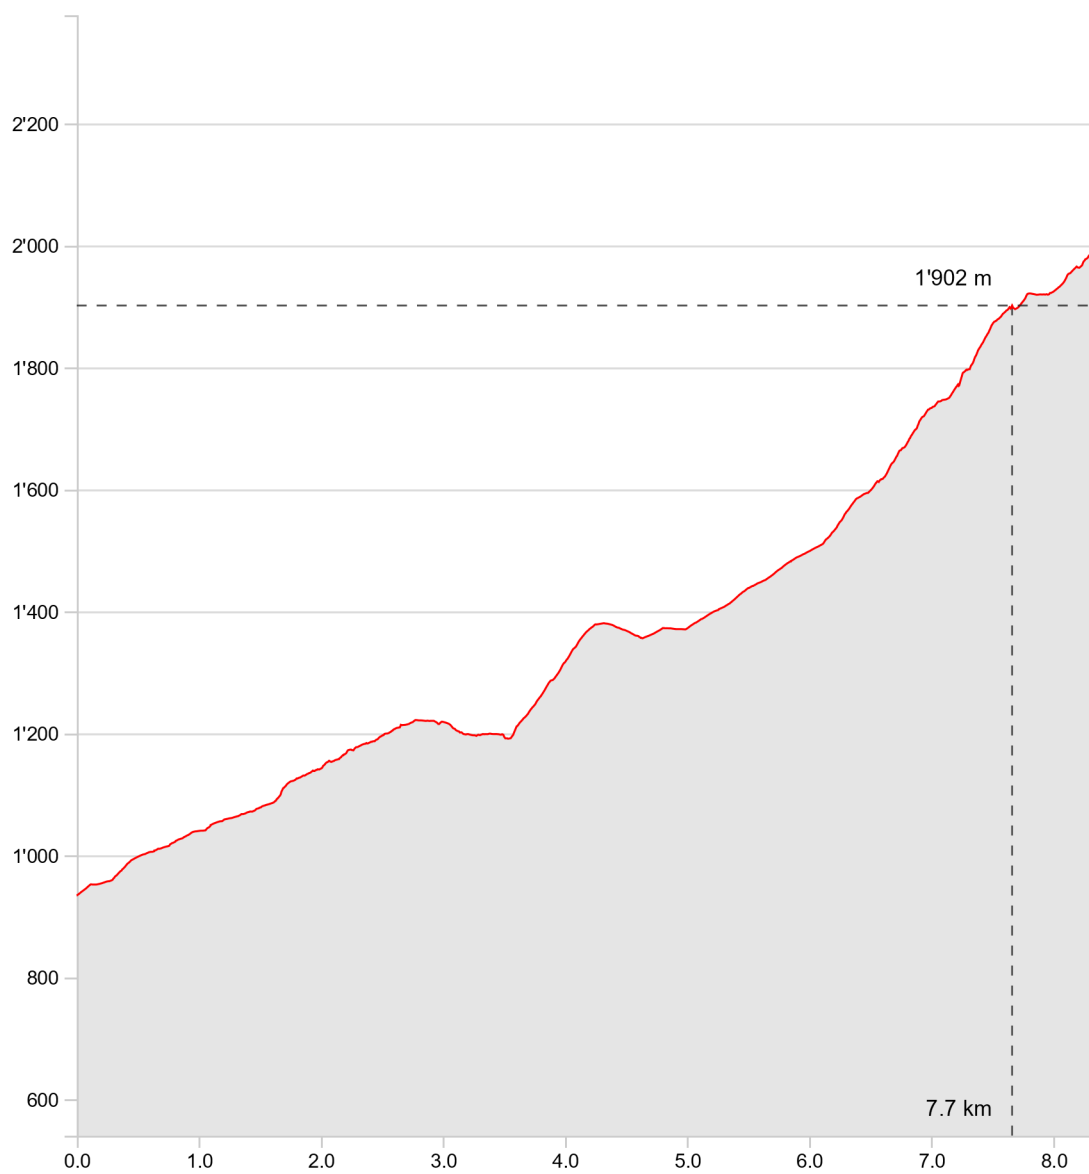

Autres
BnB - Prabé - BnB**05.06.2020**

Longueur	8.33 km	Alt. min/max	934 m/1'984 m
Mont. / Desc.	1'146 m/99 m	A pied en été	3 h 52 min