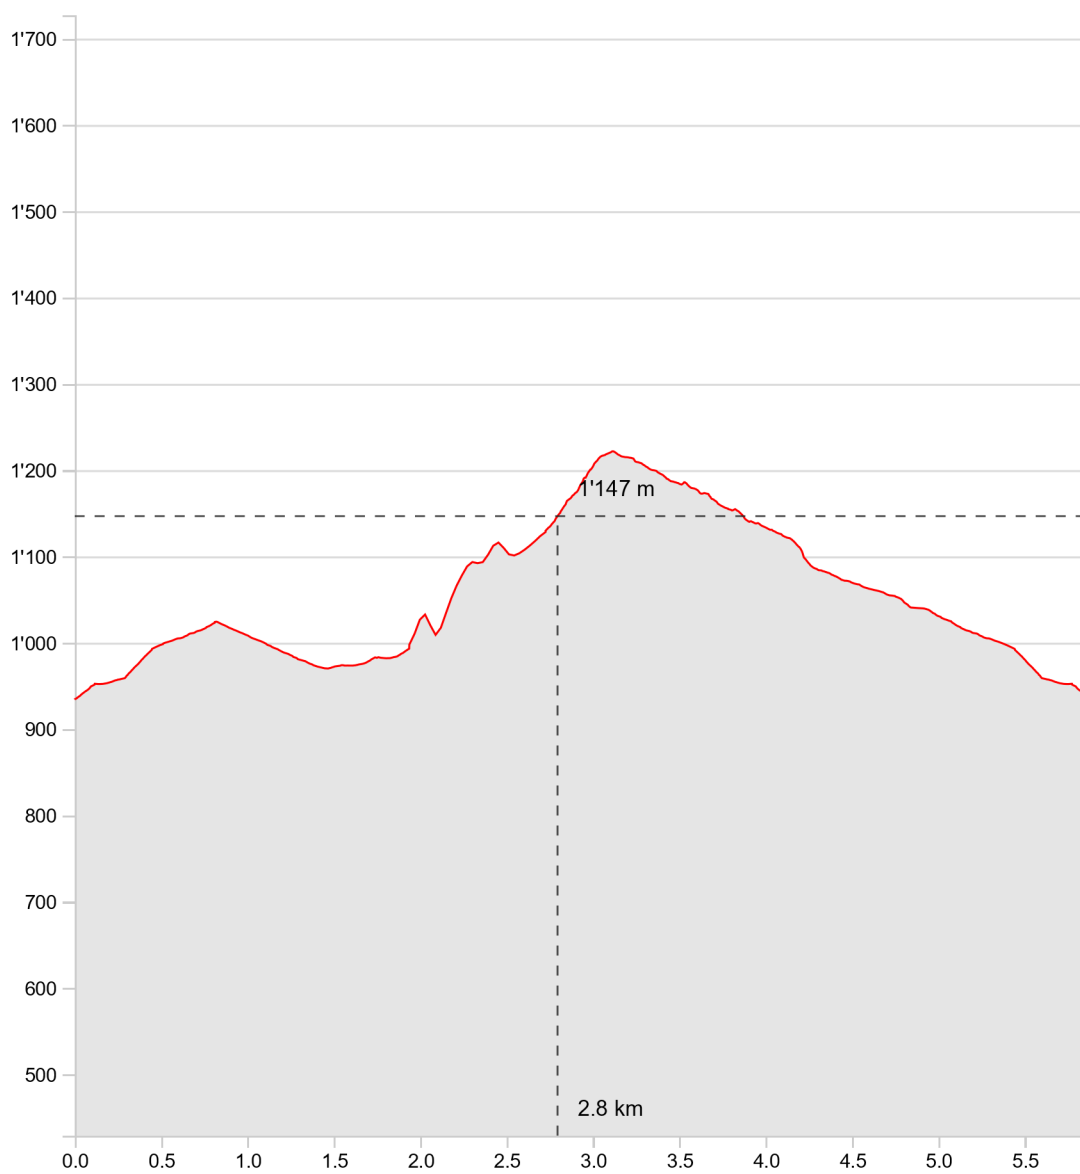

Autres**05.06.2020****BnB - Planège - BnB****Longueur****5.89 km****Alt. min/max****934 m/1'222 m****Mont. / Desc.****391 m/390 m****A pied en été****2 h 10 min**